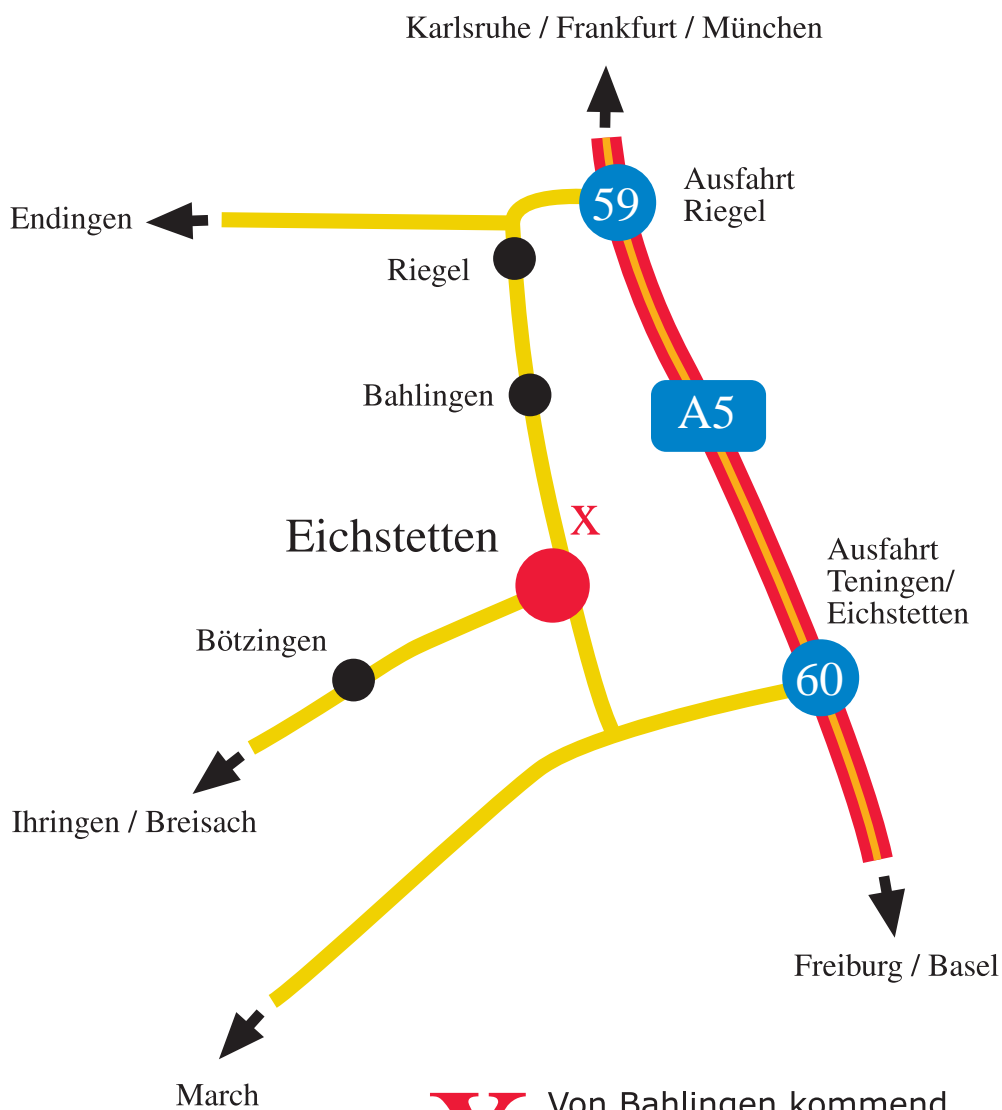

BRUNNENHOF

Wir wünschen eine angenehme Reise

Bei Fragen erreichen Sie uns unter 0 76 63 - 9 94 55

X Von Bahlingen kommend
finden Sie uns links direkt
vor dem Ortseingang.

Aus Eichstetten kommend
ca. 50 m nach dem

Ortsschild rechts.